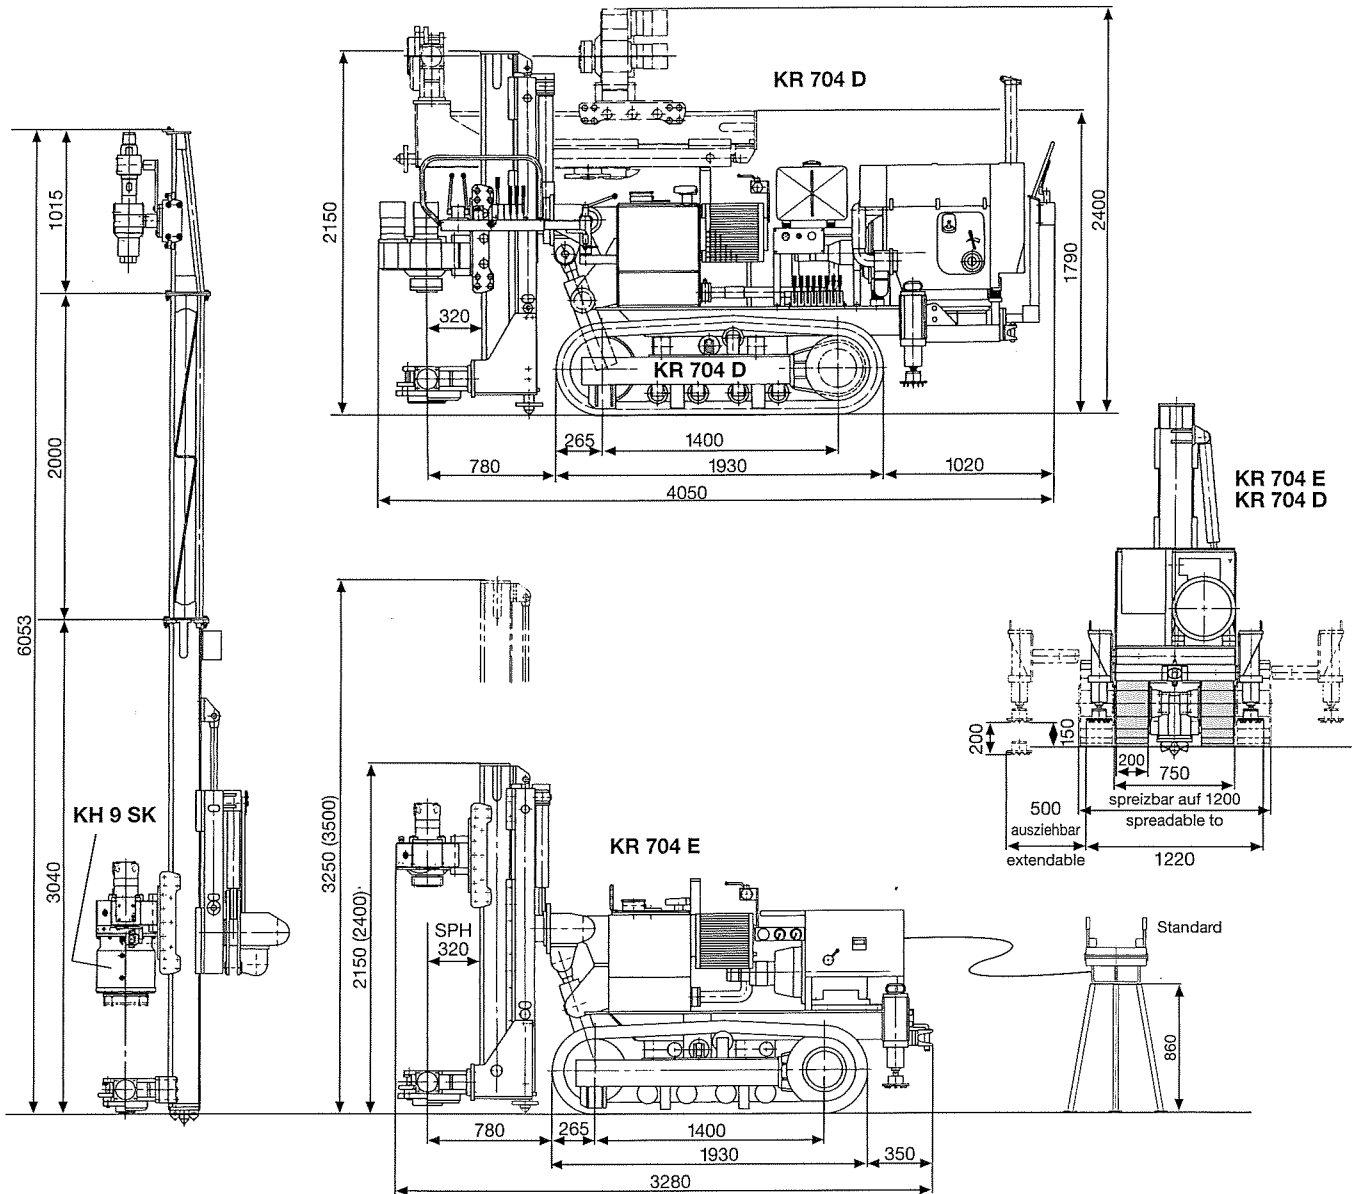

Abmessungen / Dimensions

KR 704

Transportabmessungen

Transport Dimensions

		KR 704 E	KR 704 D
Gesamtlänge	overall length:	3.230 mm	3.900 mm
Gesamtbreite	overall width:	1.220 mm	1.220 mm
Höhe	overall height:	2.300 mm	2.400 mm
Gewicht	overall weight:	4.000 kg	4.300 kg